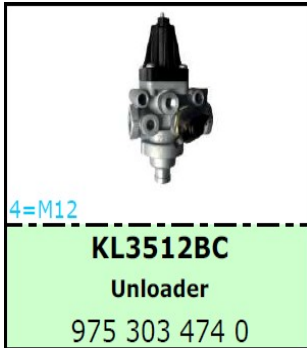

REGULACIONI VENTIL

CENA: 3.250,00

KL3512BC
IVECO: 500002011
MERCEDES: 0024315206; 0034313606
NEOPLAN: 110273201
DAF: 285768
WABCO: 975 303 474 0