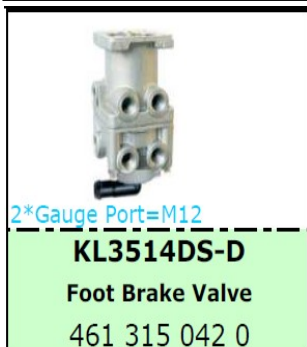

NOŽNI KOČIONI VENTIL

CENA: **4.950,00**

KL3514DS-D
VOLVO: 1613328
DAF: 1505070
RENAULT: 50211170166
WABCO: 461 315 042 0