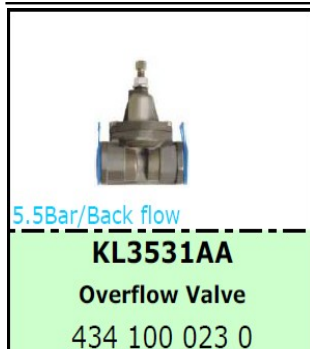

PRELIVNI VENTIL **CENA: 1.600,00**

KL3531AA
RENAULT: 5010422743
COJALI: 2206183
WABCO: 434 100 023 0